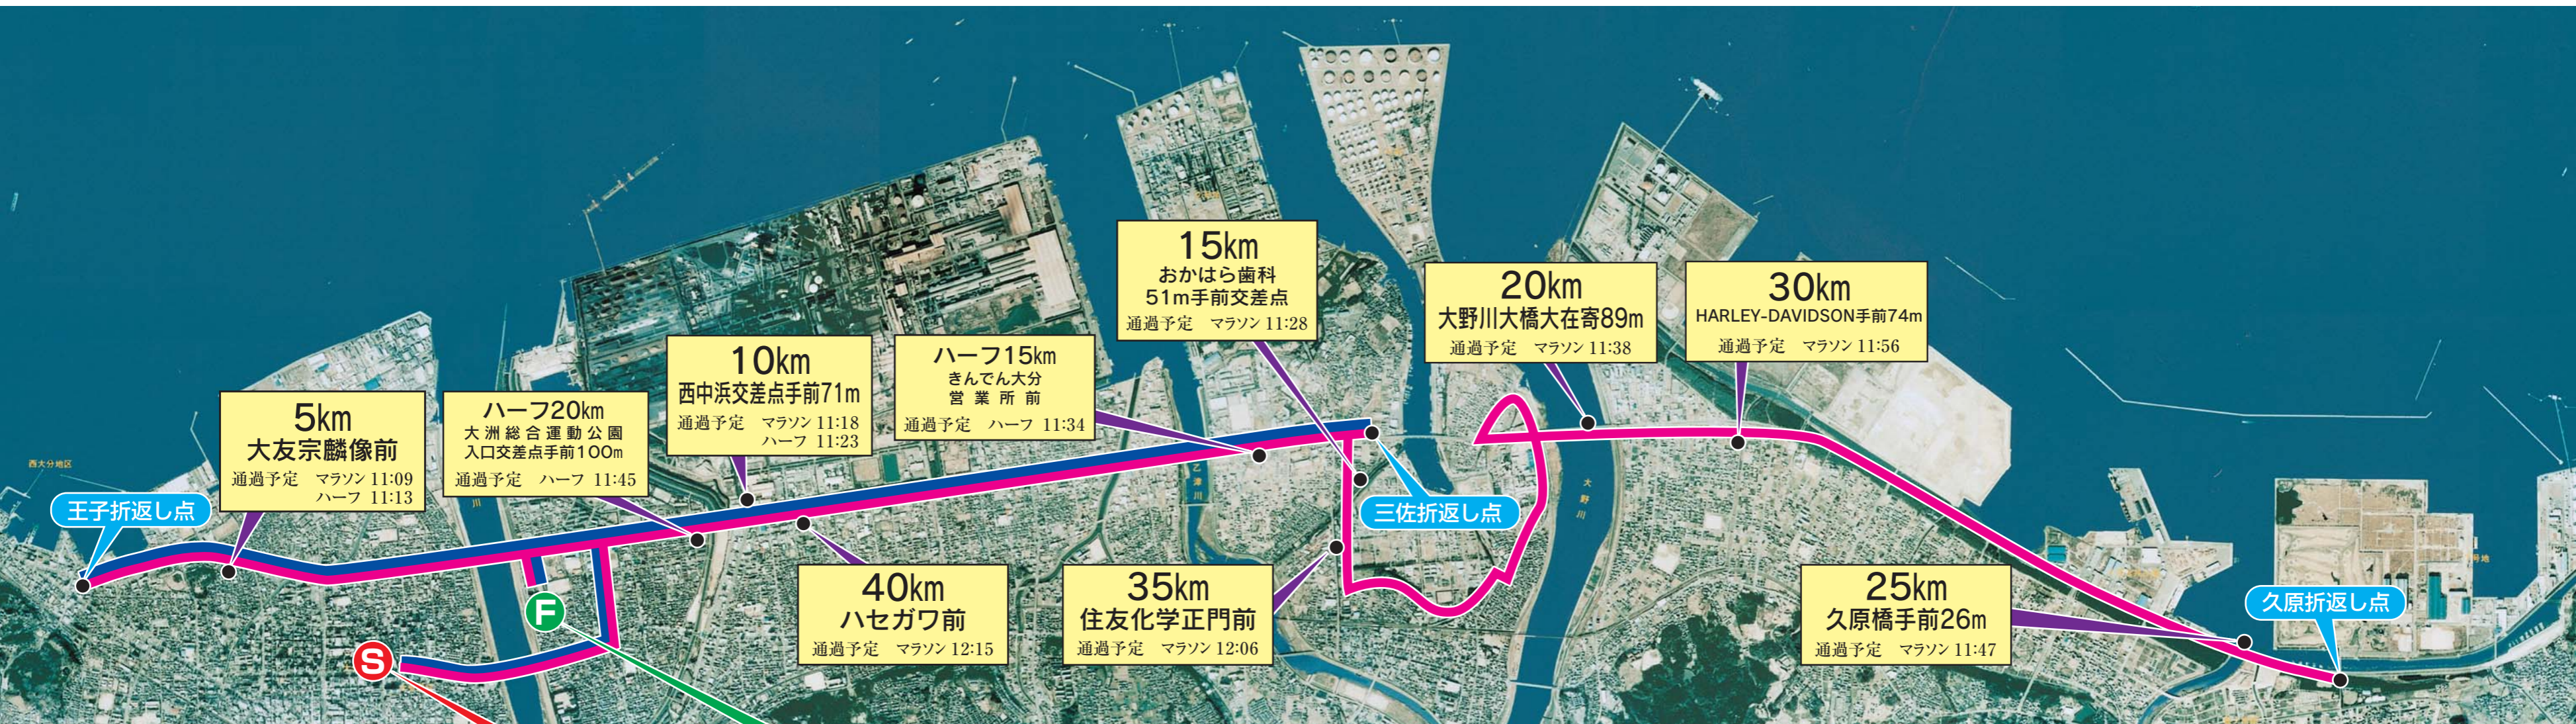

大分国際車いすマラソン大会コース図

★スタート 県庁前

スタート
マラソン 11:00
ハーフ 11:03

★フィニッシュ 陸上競技場

フィニッシュ予定
マラソン 12:20
ハーフ 11:48

— マラソン42.195km
県庁前スタート、王子折返し、
三佐折返し、久原折返し、
大分市営陸上競技場フィニッシュ

— ハーフマラソン21.0975km
県庁前スタート、王子折返し、
三佐折返し、
大分市営陸上競技場フィニッシュ